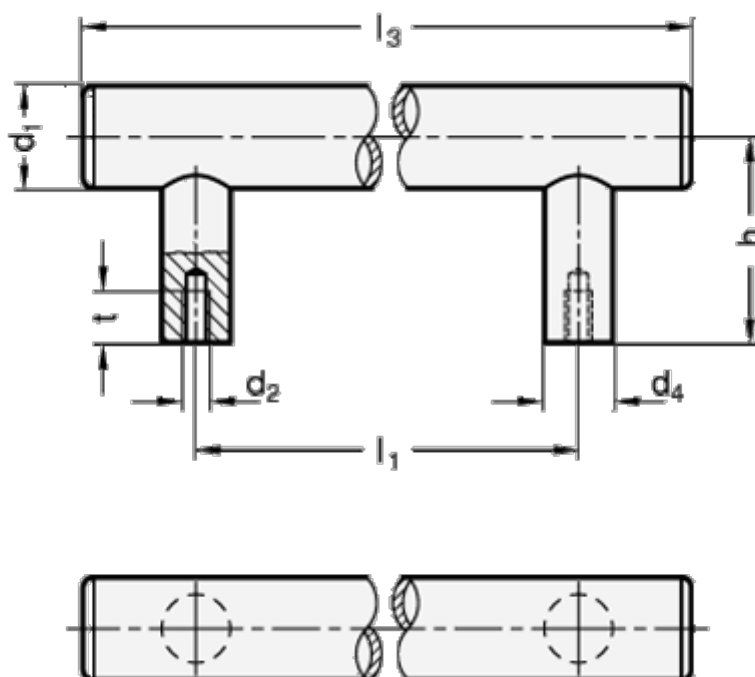

Varenummer: 20666530M6200E

Beskrivelse: E+G Rustfast rørgreb GN 666.5-30-M6-200-E
E - med rustfast stål kappe, montering fra bagsiden

Mål

d1	= 30
d2	= M6
d4	= 20
h	= 60
l1 +/-0,5	= 200
l3	= 265
l4	= 15
t min	= 15